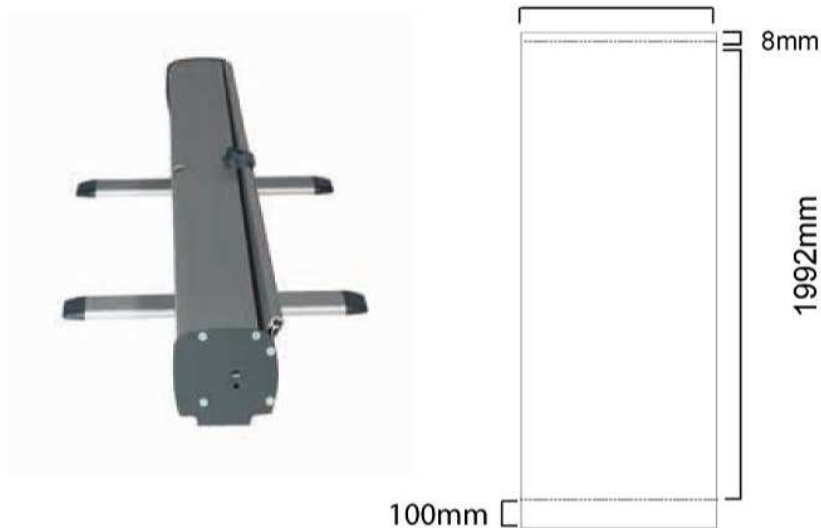

## Caractéristiques et avantages

- Léger et compact, transport facile.
- Disponible en 4 largeurs : 600/850/1000/1200mm
- Amorce adhésive.
- Sac de transport matelassé inclus.

600/850/1000/1200mm

CARACTÉRISTIQUES DE LA STRUCTURE	CARACTÉRISTIQUES DU VISUEL
<p>Références : Dimensions (mm):</p> <p>E2060 : 2105 (h) x 600 (l) x 285 (p)</p> <p>E2085 : 2105 (h) x 850 (l) x 285 (p)</p> <p>E20100 : 2105 (h) x 1000 (l) x 285 (p)</p> <p>E20120 : 2105 (h) x 1200 (l) x 285 (p)</p> <p>Poids par largeurs (sac de transport inclus):</p> <p>600mm: 3.0 kg</p> <p>850mm: 3.4 kg</p> <p>1000mm: 3.6 kg</p> <p>1200mm: 4.8 kg</p>	<p>Format du visuel (mm):</p> <p>2100* (h) x 850                      2100* (h) x 600</p> <p>2100* (h) x 1000                    2100* (h) x 1200</p> <p><i>*100 mm inclus (non-visible) pour la fixation à l'enrouleur et 8mm pour le rail supérieur.</i></p>